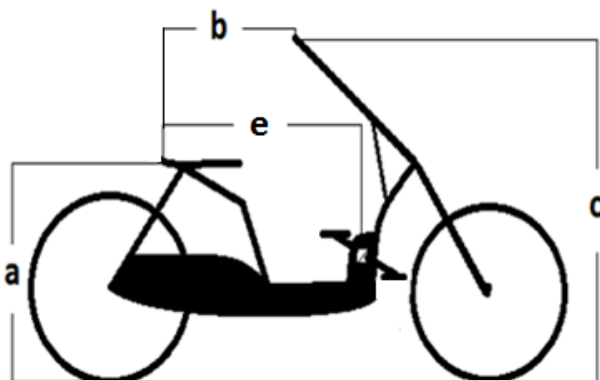

### Maten

Zadelhoogte **(a)** = \_\_\_\_\_

Afstand zadel-stuur **(b)** = \_\_\_\_\_

Stuurhoogte **(c)** = \_\_\_\_\_

Cranklengte **(d)** = L\_ R\_

Afstand zadel-trapas **(e)** = \_\_\_\_\_

**De Suelo is verkrijgbaar in de volgende uitvoeringen:**